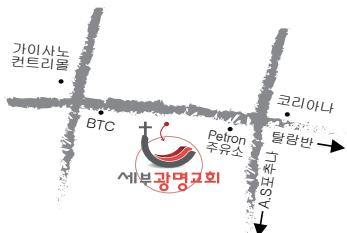

Cebu Light Korean Church

『세부광명교회』는 한인복음화와 필리핀선교를 위해 2013년 3월 3일에 김제환목사를 통해 세워진 한인교회입니다.

모(母)교회는 한국의 광명교회 (담임목사 최남수)입니다.

교단
대한예수교장로회(합동측)

주요교회
서울 사랑의교회(오정현)
부산 수영로교회(정필도)

담임목사
김제환목사
Chriskjh7991@gmail.com
0916-319-1863

God Bless You!

하나님은 당신을 사랑하십니다. 당신을 축복하십니다.

공동체 소식

1. 새해 복 많이 받으세요. 오늘 처음 우리교회를 방문한 성도님들을 주님의 이름으로 환영하며 축복합니다. 등록을 원하시는 분들은 등록카드를 작성해서 제출해 주세요.
2. (전교인) 신년 세이레 특별새벽기도회
 - 일시 : 2019.1.7(월)~25(금) / 새벽5시
 - 주제 : "믿음의 세대여 일어나라!" (이사야 60:1)
 - 신년을 기도로 준비하시며, 출석부에 이름을 써 주세요.
3. 2019 제직세미나
 - 일시 : 2019.1.13(주일) 오후4시, 저녁7시 / 1.14(월) 오전10시, 오후 7시
 - 대상 : 2019 제직 임명자
 - 강사 : 김한중 목사 (대구 옥토교회)
 - 장소 : 시부한인교회
 - 주차문제로 오늘(1/13) 오후 3:30분 함께 출발하시겠습니다.
4. 태풍피해이웃을 돕기 위한 [특별헌금]
 - 목적 : 세부 북쪽 '키나탈칸 섬(Kinatarcan Island)' 태풍피해주민 돕기
 - 헌금일시 : 2019.1.20(주일) 1부, 2부예배
 - 266km 자전거 세부중단 챌린지 : 참석자(김샘물 집사)/ 2019.1.27(일)