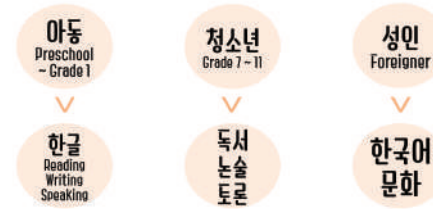

신청 및 문의 | 권은희 집사

향기로운 예물

*심일조
김민경 유승민 이완자 이준구(조성은)
정하늘 황성일 황재은

*감사
강석중 김금실 김은주 김윤희 김주희
김정은 김제환 라혜정 박예준(박주혜)
신미영 오유성 이완자 이은파 임현수
조민성 조은영 황보옥 무명

*건축
김제환 남민정 손승연

*선교
김제환 남민정 손은아

*구제
김제환 조은영

*심방
강효인

◆ 이제 당신의 생활 속에서 <삶의 예배>가 시작됩니다.

[2019년 2월 예배봉사위원]

일자	예배안내	헌금위원	특송	식사봉사
2.3	남민정 박태균	권은희 이지운	2목장	1목장
2.1	유승민 이정은	최아름	3목장	2목장
2.17	최아름	문지영 유승민	4목장	3목장
2.24	[주차: 김봉영]	이완자	바이크 선교회	4목장

성령으로 시작하는 **새벽기도회** 새벽 5시 (월~금)

신을 옮기는 **금요기도회** 저녁 8시 (금)

- 본문: 마태복음 (마태 10~11장)

- 본문: 시편1편

예배 시간 안내

예배와 기도회	시간
주일 낮 예배	주일 / 9am, 11am
VIP-kids(어린이부)	주일 / 11am
새벽 기도회	월~금 / 5am
금요 기도회	금 / 8pm

모임 및 성경공부	시간
청소년 / 청년부 성경공부	주일 / 오후 2시
목장모임	목장별
새가족 성경공부	연중 개강
일대일 제자반	연중 개강

목장 모임 보고

목장	작은 목자	인원 성경	장소 (이번주)
1	문지영	3명 52장	교회
2	남민정	-	
3	최수경	4명 123장	최수경
4	김민경	-	
5	김영희B	-	교회